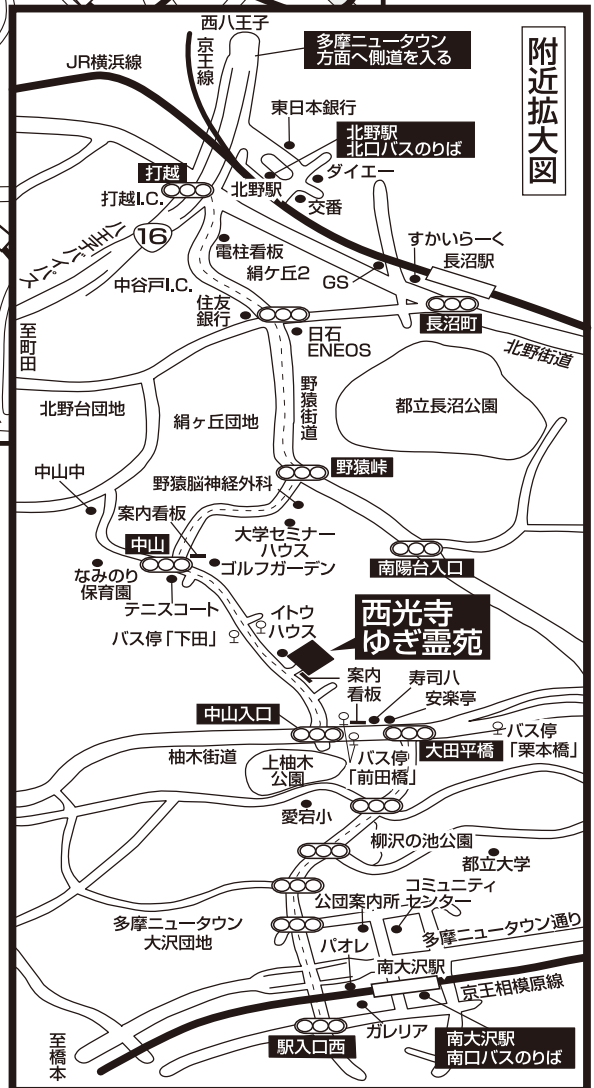

# 交通のご案内

電車をご利用の場合	南大沢駅	南口④のりば (中山経由/ハ61/ハ74) バス約5分	前田橋 徒歩 3分	西光寺ゆぎ霊苑
		八王子駅行 (殿ヶ谷戸経由/ハ60/ハ73) バス約6分	栗本橋 徒歩 8分	
		南口⑥のりば (柚木折返場経由/桜80) バス約6分		
モノレール利用	大塚・帝京大学駅	バス停「堰場」南大沢駅行 (柚木折返場経由/桜80) バス約14分	栗本橋 徒歩 8分	
		お車の場合		
四谷橋		野猿街道 車 約20分		
関戸橋		鎌倉街道/野猿街道 車 約20分		

## 京王相模原線「南大沢駅」

バス4番のりばから八王子行きを利用。  
「前田橋」バス停下車徒歩3分。  
タクシーをご利用の場合約7分(800円前後)。